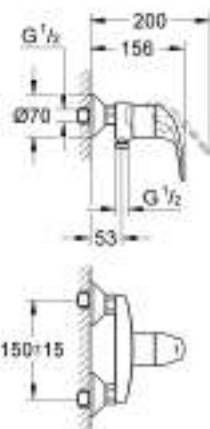

32 740 000 EUROECO СМЕСИТЕЛЬ ОДНОРЫЧАЖНЫЙ ДЛЯ ДУША, DN 15

ОПИСАНИЕ ПРОДУКТА

- Colour: хром
- настенный монтаж
- металлический рычаг
- GROHE SilkMove керамический картридж Ø 46 мм
- GROHE Long-Life Finish - стойкое долговечное покрытие
- регулировка расхода воды
- отвод для душа снизу 1/2" со встроенным обратным клапаном
- скрытые S-образные эксцентрики
- отражатели из металла
- Дополнительный ограничитель температуры
- с защитой от обратного потока

32 740 000 EUROECO СМЕСИТЕЛЬ ОДНОРЫЧАЖНЫЙ ДЛЯ ДУША, DN 15

ЗАПАСНЫЕ ЧАСТИ , декабря 2008 – now

- 1: Рычаг (Spare part-nr. 46644000)
- 2: Колпак (Spare part-nr. 46597000)
- 3: Картридж (Spare part-nr. 46048000)
- 4: Резьбовое соединение
подключения 1/2" (Spare part-nr. 45044000)
- 5: S-образный эксцентрик (Spare part-nr. 12075000)
- 5.1: Уплотнение (Spare part-nr. 0138600M)
- 5.2: Розетка (Spare part-nr. 0221000M)
- 6: Обратный клапан (Spare part-nr. 08565000)
- 7: Ограничитель температуры (Spare part-nr. 46375000)*
- 8: Удлинение 3/4", 20 мм (Spare part-nr. 0713000M)*