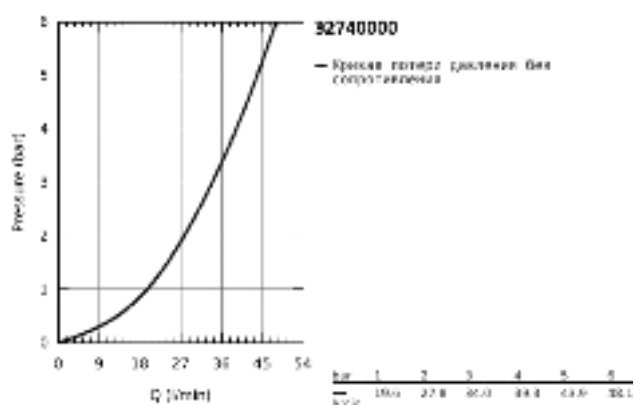

32 740 000 EUROECO СМЕСИТЕЛЬ ОДНОРЫЧАЖНЫЙ ДЛЯ ДУША, DN 15

ОПИСАНИЕ ПРОДУКТА

- Colour: хром
- настенный монтаж
- металлический рычаг
- GROHE SilkMove керамический картридж Ø 46 мм
- GROHE Long-Life Finish - стойкое долговечное покрытие
- регулировка расхода воды
- отвод для душа снизу 1/2" со встроенным обратным клапаном
- скрытые S-образные эксцентрики
- отражатели из металла
- Дополнительный ограничитель температуры
- с защитой от обратного потока